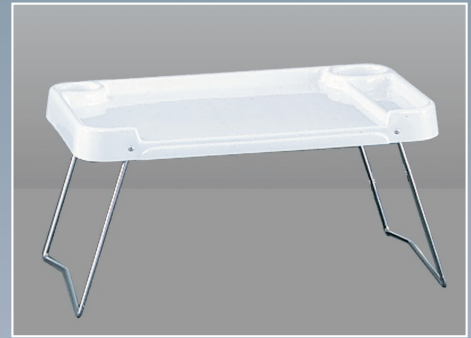

M630033

M630032

M630033

TAVOLO PRANZO E LEGGIO

Struttura in tubo d'acciaio cromato.
Vassoio in plastica stampata
– colore bianco.
Dimensioni del piano: 58x39x5h cm
circa.
Altezza regolabile da 75 a 114 cm.
Montato su 4 ruote diam. 50 mm.

M630032

VASSOIO SERVIPRANZO

M630033

OVERBED TABLE AND LECTERN

Frame made of chrome plated steel tube.
Plastic moulded tray – white colour.
Tray dimensions: 58x39x5h cm approx.
Adjustable height from 75 to 114 cm.
Mounted on 4 castors diam. 50 mm.

M630032

TRAY FOR BED

M630033

TABLE DE LIT ET LUTRIN

Structure en tube d'acier chromé.
Plateau en plastique moulée
– couleur blanche.
Dimensions du plateau : 58x39x5h cm
environ.
Hauteur réglable de 75 à 114 cm.
Monté sur 4 roulettes diam. 50 mm.

M630032

PLATEAU DE LIT

M630033

MESA PARA CAMA Y ATRIL

Estructura en tubo de acero cromado.
Bandeja de plástico moldeado
– color blanco.
Dimensiones de la bandeja: 58x39x5h
cm aprox.
Alteza regulable de 75 a 114 cm.
Montado sobre 4 ruedas diam. 50 mm.