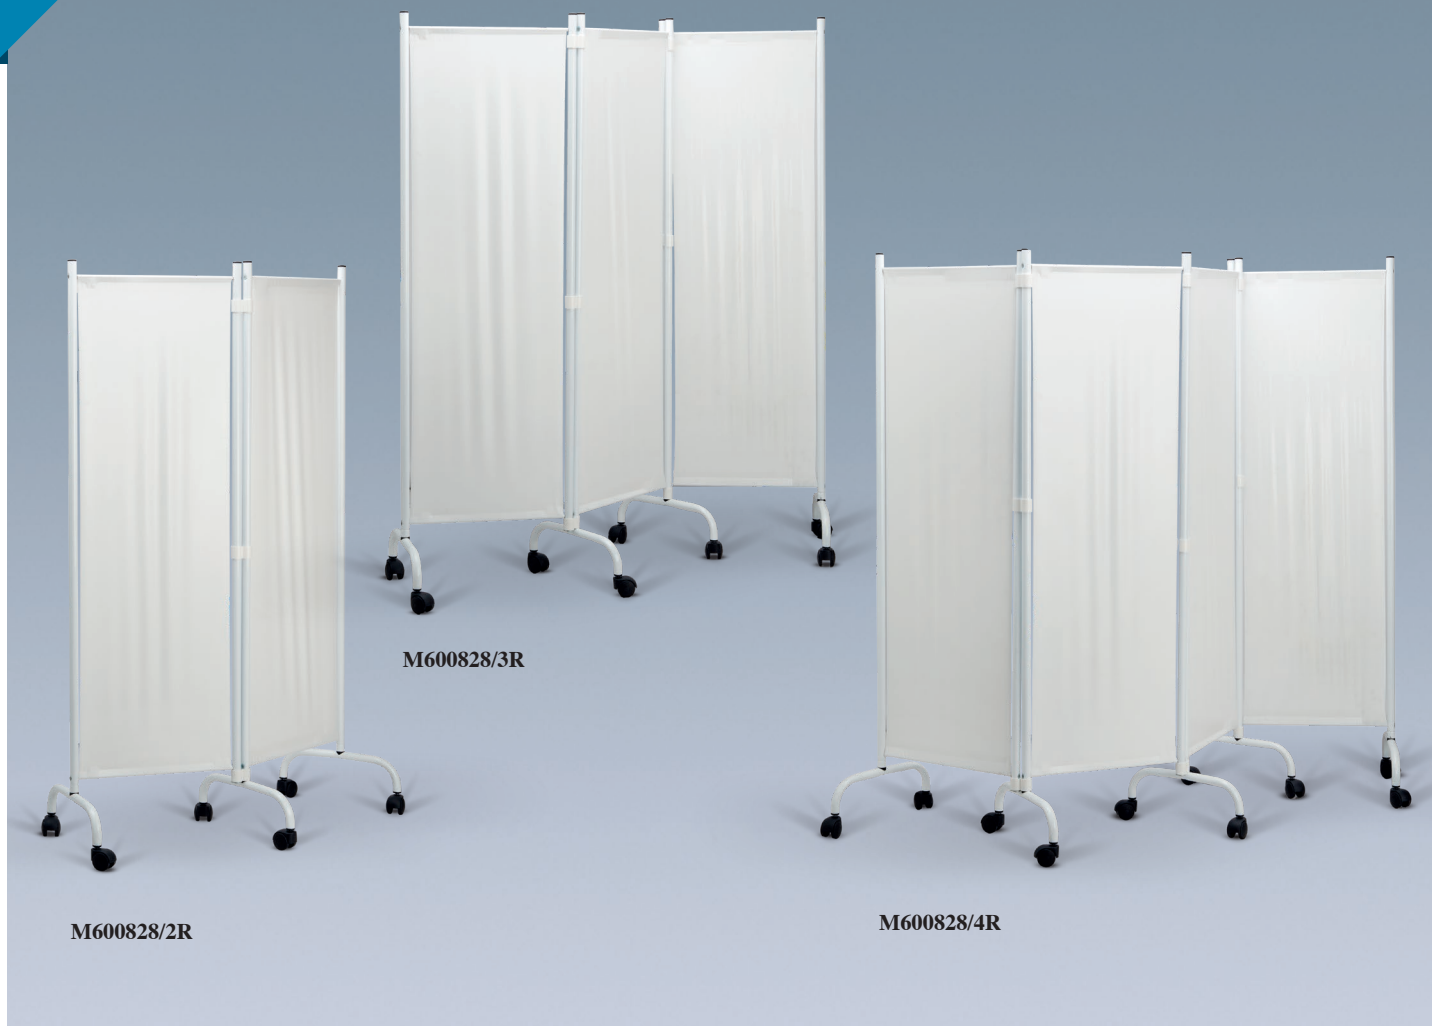

NEW**M600828/2R****M600828/3R****M600828/4R****PARAVENTO**

Telaio in tubo d'acciaio verniciato. Tendine in plastica lavabile autoestingente. Colore bianco. Larghezza di ogni pannello 50 cm. Montato su ruote Ø50mm.

M600828/2 Due ante senza ruote.
Dim. 100 x 162 h cm (APPROX)

M600828/2R Due ante con ruote.
Dim. 100 x 169 h cm (APPROX)

M600828/3 Tre ante senza ruote.
Dim. 150 x 162 h cm (APPROX)

M600828/3R Tre ante con ruote.
Dim. 150 x 169 h cm (APPROX)

M600828/4 Quattro ante senza ruote.
Dim. 200 x 162 h cm (APPROX)

M600828/4R Quattro ante con ruote.
Dim. 200 x 169 h cm (APPROX)

**WARD SCREEN**

Painted steel tube frame. Diam 80mm castors. Disassembled. Supplied with attached drawer. Washable, self-extinguishing plastic curtains. White color. Width of each section 50cm. Mounted on 50mm castors.

**PARAVENT**

Structure en tube d'acier verni époxy. Rideaux en plastique lavable, auto éteignant. Couleur blanche. Largeur de chaque section 50cm. Monté sur roulettes diam. 50mm. Démonté.

M600828/2 Deux sections sans roulettes. Dim. 100 x 162 h cm (APPROX)